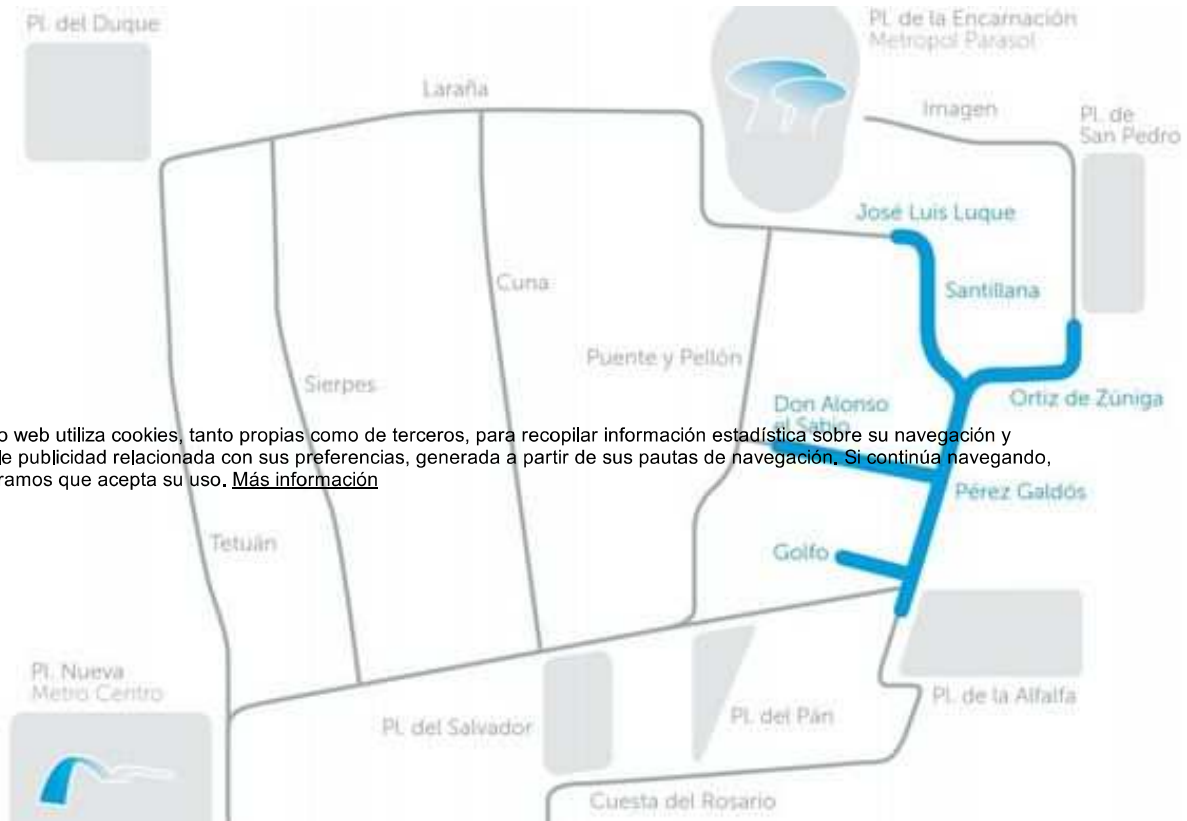

SEGURO DE HOGAR
DESDE **129€***

CALCULA TU PRECIO

*Sujeto a normas de contratación de la compañía

SEVILLA

El 'Soho' sevillano está entre la Encarnación y la Alfalfa

- Las calles Pérez Galdós, Santillana, Ortiz de Zúñiga, Don Alonso el Sabio, Golfo y la Plaza del Cristo de Burgos son parte de un núcleo comercial que une tradición y vanguardia.

02:04

ÁLVARO OCHOA

Sevilla, 30 Diciembre, 2016 - 16:07h

Soho es sinónimo de modernidad gracias a Londres. Sus calles, repletas de *pubs* y tiendas, son reflejo de las últimas tendencias. En Sevilla, también. La zona de la **Alfalfa-Encarnación-San Pedro**, bajo el nombre Soho Benita, se ha convertido en un vivero de establecimientos que ofrecen todo tipo de productos apostando por la **originalidad y la exclusividad**.

"**Juntos somos más fuertes**", así defiende el artista **Seleka** esta unión comercial desde la galería de arte Delimbo (Pérez Galdós, 1). En cambio, **Penélope Melero**, de Le voila! (Pérez Galdós, 4), destaca que tienen "**una idea de la venta diferente a los comercios ya establecidos**". Ambos coinciden en que el Soho Benita es un lugar diferente al resto de Sevilla.

Aceptar

Mapa de la red comercial de Soho Benita / SOHO BENITA

Actualmente, esta alianza la forman los siguientes establecimientos: Artefactum, Delimbo, Flopl, Flor y Pondio, Habanita, Isadora, Kinema, La Importadora, Le Voilà, La Mia Tana, Ofelia Bakery, Patricia Buffuna, Rayuela, Sal Gorda, Tejas Dulces de Sevilla, Verde Moscú, Zález y Zapata.